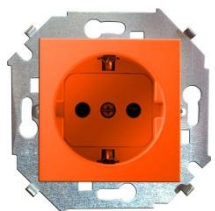

1591432 -037 Розетка 2P+E Schuko, 16А, 250В, винтовой зажим, красный