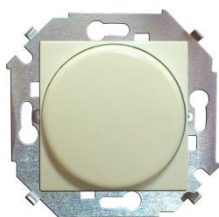

1591790 -030 -031 -033 -034 -032 Регулятор напряжения поворотного-нажимной электронный, переключатель, 500Вт 230В, винтовой зажим