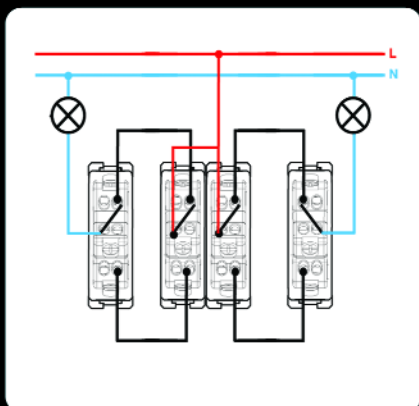

Схемы подключения

Выключатель однополюсный

Выключатель однополюсный с подсветкой

Клавишная кнопка

Клавишная кнопка с подсветкой

Выключатель проходной (переключатель)

Двойной выключатель

Двойной выключатель с подсветкой