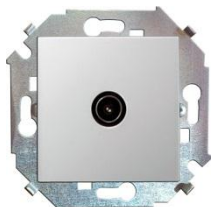

Розетки TV, R, SAT

1591475 -030 -031 -033 -034 -032 Розетка TV одиночная, винтовой зажим