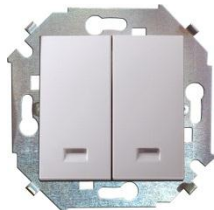

1591392 -030 -031 -033 -034 -032 Выключатель двухклавишный с подсветкой, 16А, 250В, винтовой зажим