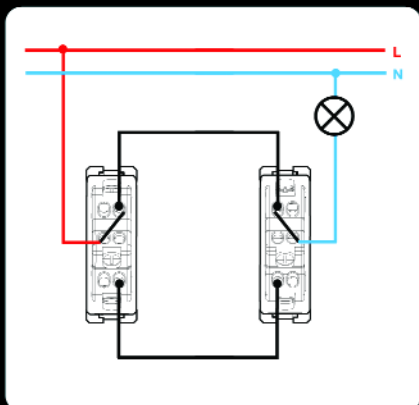

Схемы подключения

Выключатель однополюсный

Выключатель однополюсный с подсветкой

Клавишная кнопка

Клавишная кнопка с подсветкой

Выключатель проходной (переключатель)

Двойной выключатель

Двойной выключатель с подсветкой