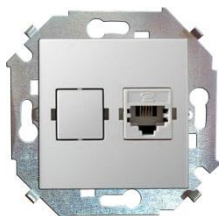

1591444 -030 -031 -033 -034 -032 Розетка 2P со шторками, 16А, 250В, винтовой зажим

1591432 -037 Розетка 2P+E Schuko, 16А, 250В, винтовой зажим, красный

1590450 -030 -031 -033 -034 -032 Розетка 2P+E Schuko, со шторками, с крышкой, IP44, 16А, 250В, винтовой зажим

1590457 -030 -031 -033 -034 -032 Розетка двойная 2P, 16А, 250В, винтовой зажим

1590459 -030 -031 -033 -034 -032 Розетка двойная 2P+E Schuko, 16А, 250В, винтовой зажим

Simon 15

Розетки RJ11 и RJ45

1591480 -030 -031 -033 -034 -032 Розетка телефонная RJ11, винтовой зажим